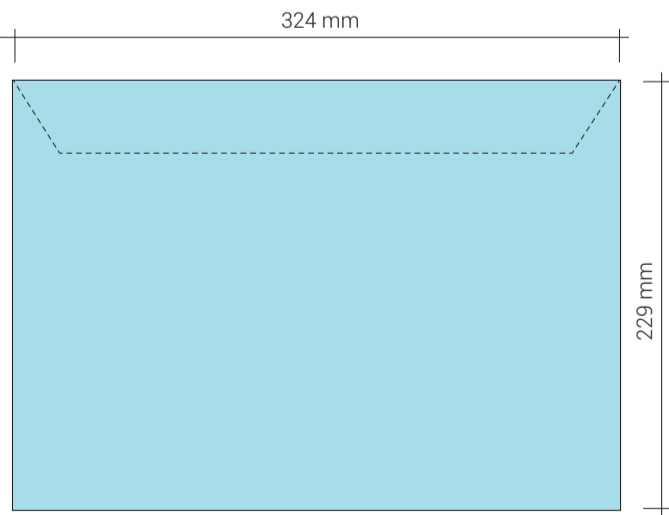

LEPORELO A4

LETAK

Letak A4

Letak A5

Letak 11x16 Cm

KOVERTE

American

American LP

LC/5

TC/5

TB/5

TC/5

TC/4

TB/4

PLAKAT

Plakat max 48x68 cm