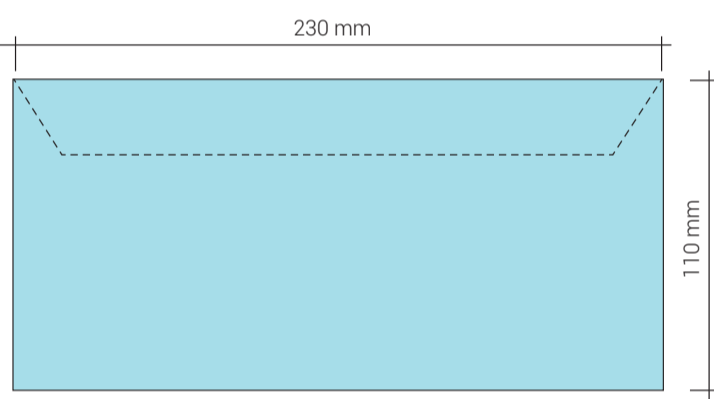

LEPORELO A4

LETAK

Letak A4

Letak A5

Letak 11x16 Cm

KOVERTE

American

American LP

LC/5

TC/5

TB/5

TC/5

TC/4

TB/4

PLAKAT

Plakat max 48x68 cm