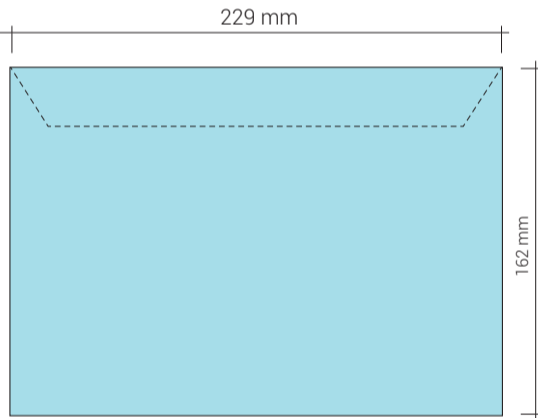

LEPORELO A4

LETAK

Letak A4

Letak A5

Letak 11x16 Cm

KOVERTE

American

American LP

LC/5

TC/5

TB/5

TC/5

TC/4

TB/4

PLAKAT

Plakat max 48x68 cm