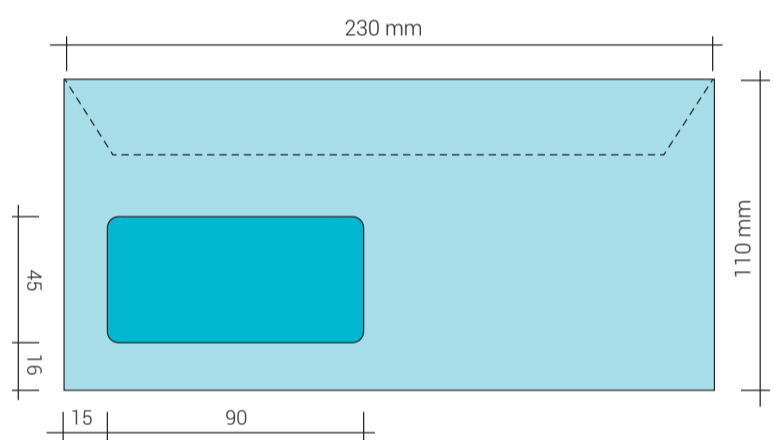

LEPORELO A4

LETAK

Letak A4

Letak A5

Letak 11x16 Cm

KOVERTE

American

American LP

LC/5

TC/5

TB/5

TC/5

TC/4

TB/4

PLAKAT

Plakat max 48x68 cm