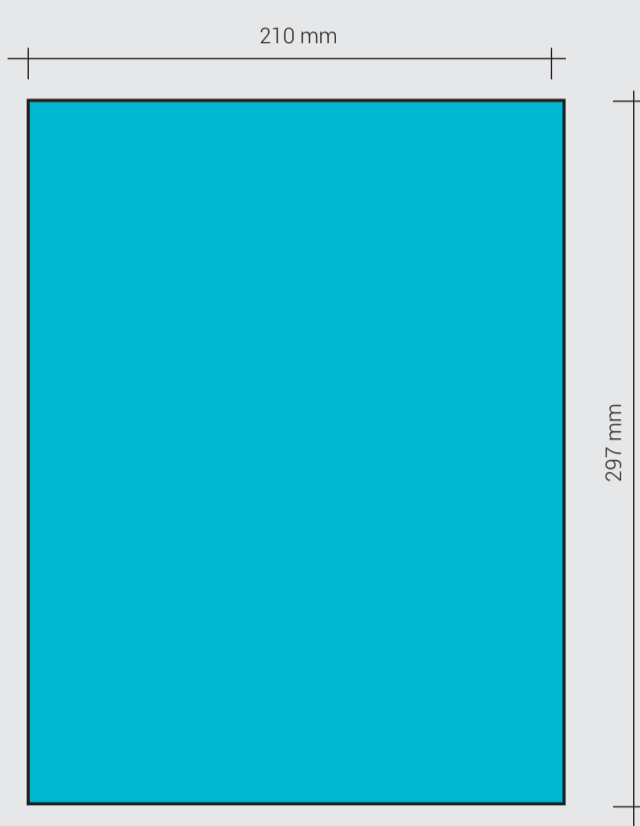

LEPORELO A4

LETAK

Letak A4

Letak A5

Letak 11x16 Cm

KOVERTE

American

American LP

LC/5

TC/5

TB/5

TC/5

TC/4

TB/4

PLAKAT

Plakat max 48x68 cm