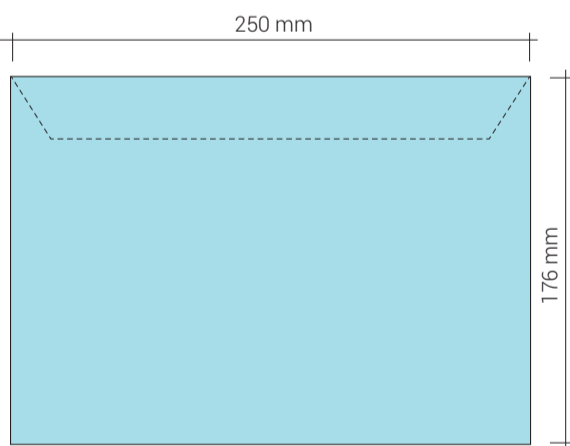

LEPORELO A4

LETAK

Letak A4

Letak A5

Letak 11x16 Cm

KOVERTE

American

American LP

LC/5

TC/5

TB/5

TC/5

TC/4

TB/4

PLAKAT

Plakat max 48x68 cm