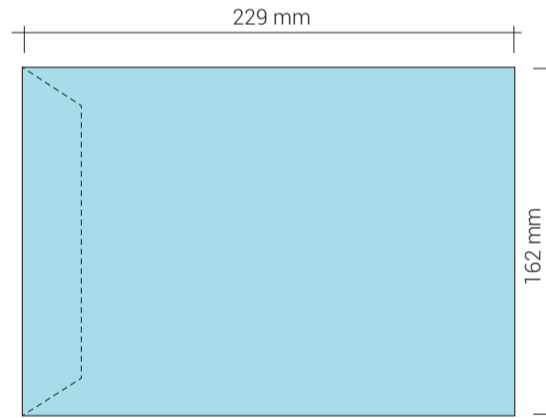

LEPORELO A4

LETAK

Letak A4

Letak A5

Letak 11x16 Cm

KOVERTE

American

American LP

LC/5

TC/5

TB/5

TC/5

TC/4

TB/4

PLAKAT

Plakat max 48x68 cm