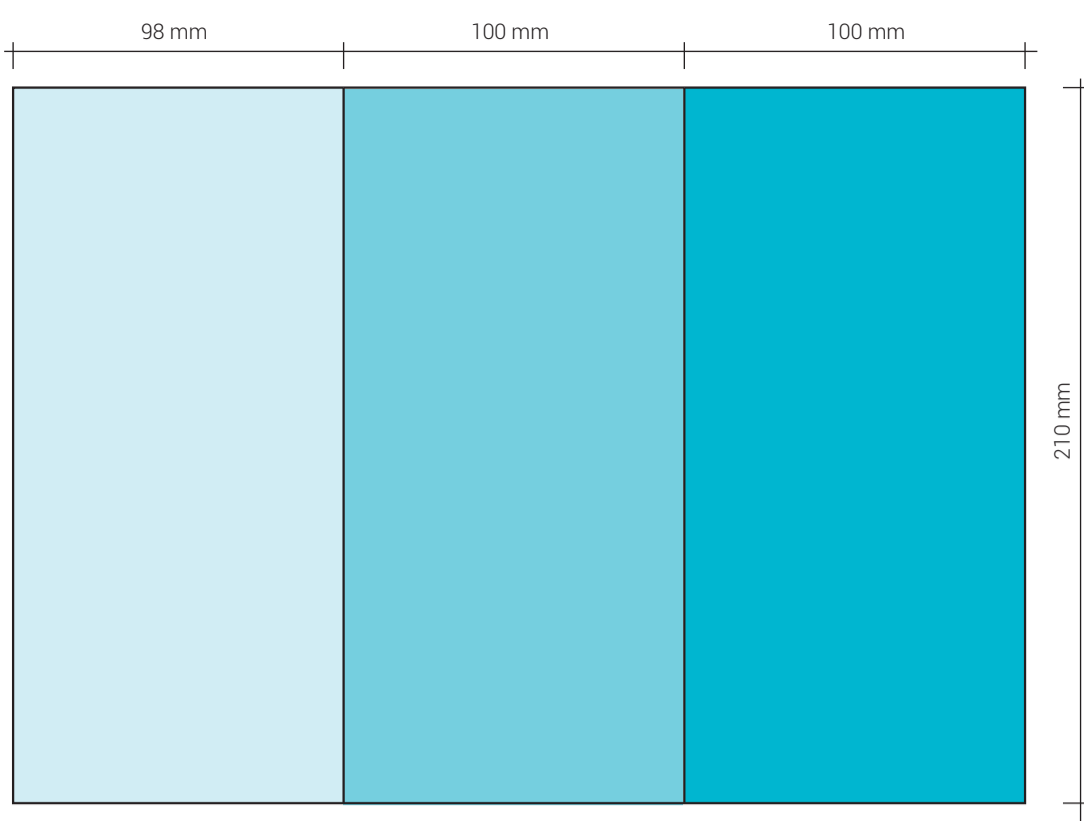

LEPORELO A4

LETAK

Letak A4

Letak A5

Letak 11x16 Cm

KOVERTE

American

American LP

LC/5

TC/5

TB/5

TC/5

TC/4

TB/4

PLAKAT

Plakat max 48x68 cm